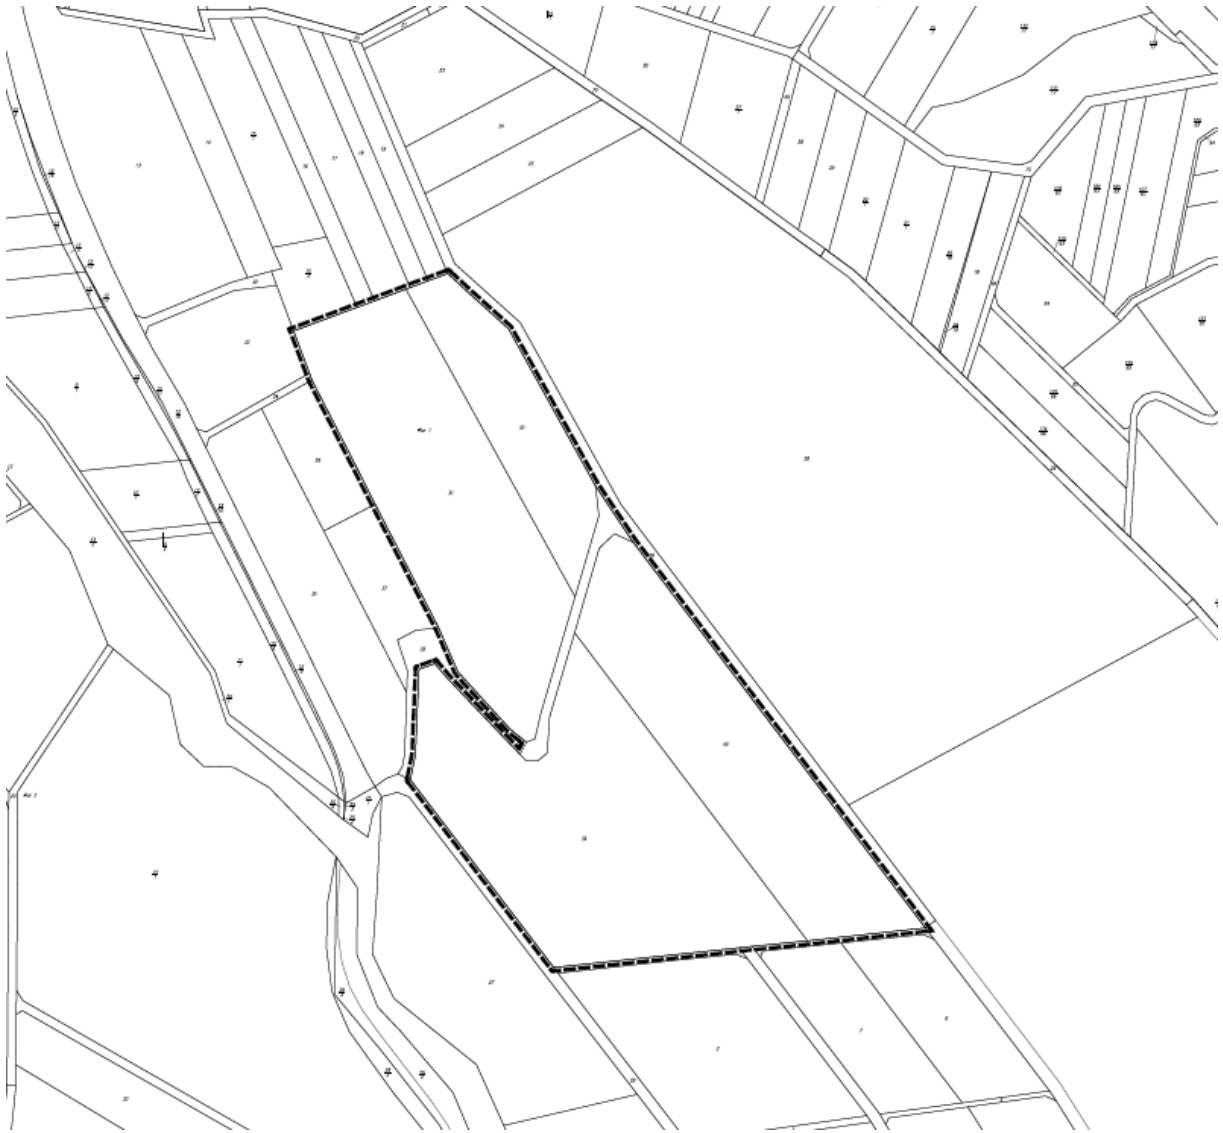

**Lage des räumlichen Geltungsbereichs des vorhabenbezogenen Bebauungsplans „Sonnenkraftwerk  
Großenhausen“ (unmaßstäblich)**

**Lage des räumlichen Geltungsbereichs der Teiländerung des Flächennutzungsplans für den Bereich des vorhabenbezogenen Bebauungsplans „Sonnenkraftwerk Großenhausen“ (unmaßstäblich)**